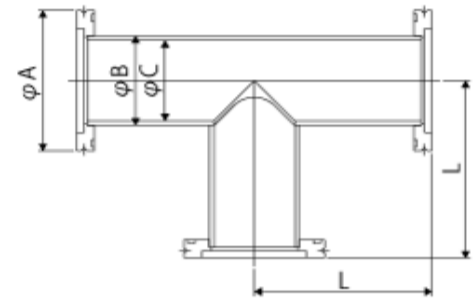

MPC MIRAPRO

야마나시현 호쿠도시 스타마쵸 아나다이로 1100번지
영업부 FAX : 0551-42-5556 e-mail : mpccom@mirapro.co.jp