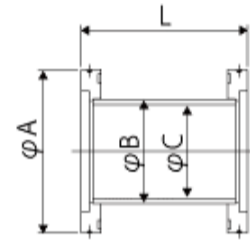

MPC MIRAPRO

야마나시현 호쿠도시 스타마쵸 아나다이라 1100번지

영업부 FAX : 0551-42-5556 e-mail : mpccom@mirapro.co.jp