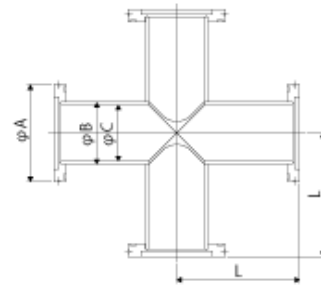

MPC MIRAPRO

야마나시현 호쿠도시 스타마쵸 아나다이라 1100번지

영업부 FAX : 0551-42-5556 e-mail : mpccom@mirapro.co.jp