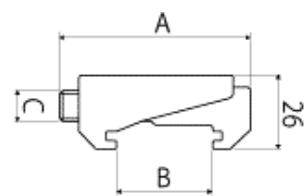

싱글 타입

재질: SUS304

<단위 : mm>

코드	사이즈	A	B	C	D	E
MCM-5001	KF32-KF100	35	22.6	M8	24	13
MCM-5002	KF125-KF250	40	23.1	M10	29	17

클로 크램프

더블 타입

재질: SUS304

코드	사이즈	A	B	C
MCM-5003	KF32-KF250	62.5	17.5-27	M10