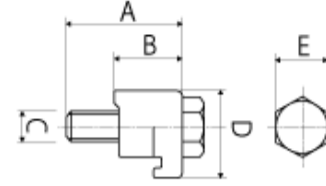

싱글 타입

재질: SUS304

<단위 : mm>

코드	사이즈	A	B	C	D	E
MCM-5001	KF32-KF100	35	22.6	M8	24	13
MCM-5002	KF125-KF250	40	23.1	M10	29	17

클로 크램프

더블 타입

재질: SUS304

코드	사이즈	A	B	C
MCM-5003	KF32-KF250	62.5	17.5-27	M10