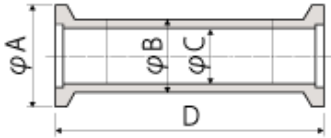

진공배관 접속부품 (KF 플렌지)

니플

재질: SUS304, SUS316L
GBB처리

<단위: mm>

코드		사이즈	φA	φB	φC	D
SUS304	SUS316L					
MCK-5010	MCK-5010-40	KF10	30	13.8	10.8	60
MCK-5016	MCK-5016-40	KF16	30	20	16.0	60
MCK-5025	MCK-5025-40	KF25	40	27.2	23.0	100
MCK-5040	MCK-5040-40	KF40	55	42.7	36.7	100
MCK-5050	MCK-5050-40	KF50	75	60.5	54.5	100
MCK-5063	MCK-5063-40	KF63	87	76.3	70.3	100
MCK-5080	MCK-5080-40	KF80	114	89.1	83.1	100
MCK-5100	MCK-5100-40	KF100	134	114.3	108.3	100