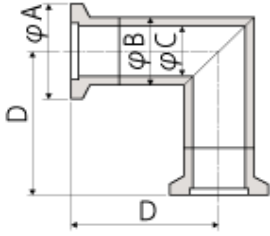

진공배관 접속 부품 (KF 플렌지)

엘보

재질: SUS304, SUS316L
 GBB 처리

<단위: mm>

코드		사이즈	φA	φB	φC	D
SUS304	SUS316L					
MCK-6010	MCK-6010-40	KF10	30	13.8	10.8	30
MCK-6016	MCK-6016-40	KF16	30	20.0	16.0	40
MCK-6025	MCK-6025-40	KF25	40	27.2	23.0	50
MCK-6040	MCK-6040-40	KF40	55	42.7	36.7	65
MCK-6050	MCK-6050-40	KF50	75	60.5	54.5	80
MCK-6080	MCK-6080-40	KF80	114	89.1	83.1	110
MCK-6100	MCK-6100-40	KF100	134	114.3	108.3	120